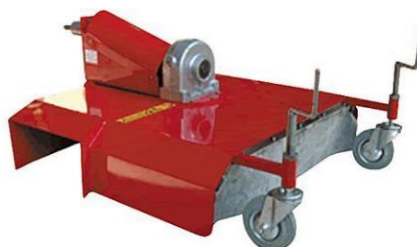

Косилка Мобил К КМ-0,5 Агрос для мотоблока МТЗ, Агрос