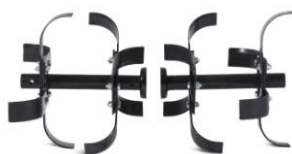

Артикул	МВК0003144
Совместимость	Мобил К МКМ-2, МКМ-3, МКМ-4; Агат, Салют
Тип	разборные
Количество секций	4
Количество ножей	16
Посадочный диаметр, мм	25
Защита сальника	да

Дополнительные фрезы Мобил К для мотоблока МКМ, Салют, Агат