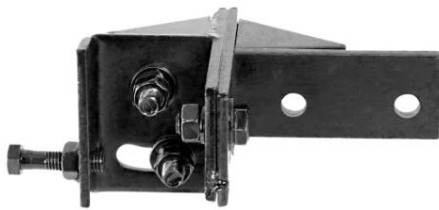

Сцепка Мобил К Крот